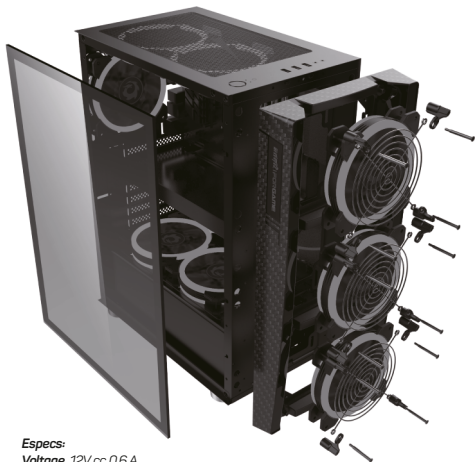

INSTALLATION

Espece:

Voltage 12V cc 0.6 A

LED Voltage 5V cc

Speed 1200 r/min+/-10%

ARGB Lighting

Size 120 mm

Airflow 55.94 CFM

Noise 26.4 dBA